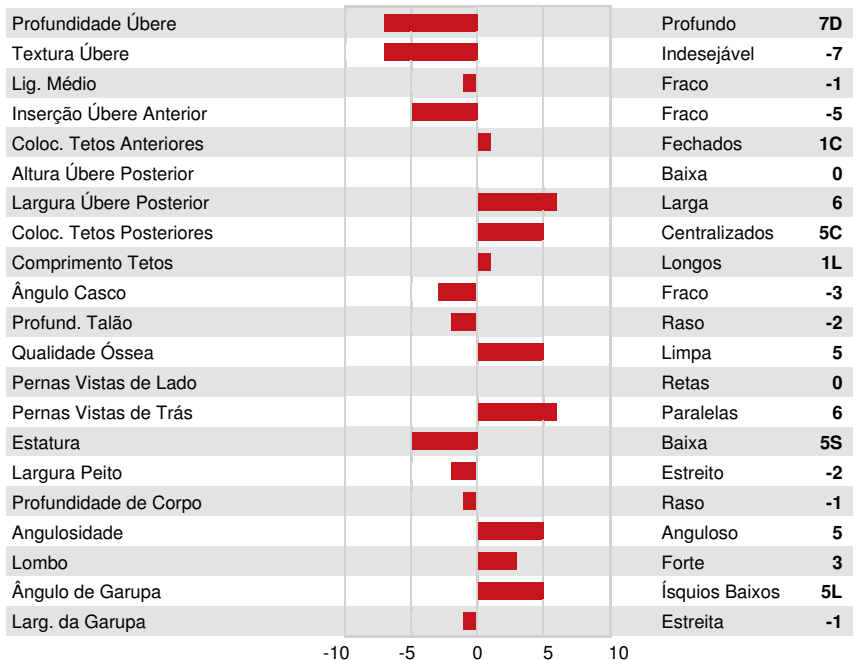

EX-90-CAN SP DPF RDC BLF BYF CVF HH1F HH2F HH3C HH4F HH5F HH6F HCDF HMWF

Reg. #: HOCANM11004723

aAa: 234165

AVM: 234,123

Nasc: 06/27/2011

Kappa Caseína: BB

Beta Caseína: A1A1

PRODUÇÃO 2509 Rebanhos 7075 Filhas 99% Rep. GEBV 26* APR

Leite kg 1033	Gordura kg 13	Gordura % -0.22	Proteína kg 11	Proteína % -0.18
Velocidade Ordenha 99	Temperamento 95	Eficiência em Metano 100	Eficiência Alimentar 98	BMR 103

Média das Filhas Leite **12,837 kg** Gordura **498 kg** Proteína **404 kg**

SAÚDE e REPRODUÇÃO

Immunity 87

Perm. Rebanho	102	Imunidade das Vitelas	91
C.S.	100	Facilidade de Parto	106
Fertilidade Filhas	97	Facilidade de Parto das Filhas	100
Escore de Condição Corporal	97	Resistência Doença Metabólica	100
Resistência a Mamites	100	Calf Health	99
Persistência Lactação	103		

CONFORMAÇÃO

2331 Rebanhos 6375 Filhas 99% Rep.

GEBV 26* APR

Conformação	1	Força Leiteira	1
Sistema Mamário	-5	Garupa	4
Pernas & Pés	9	% B+ ou Melhor	68

SNOWBIZ SYMPATICO SOFIA-RED

SUMMITHOLM SYMPATICO TORNADO